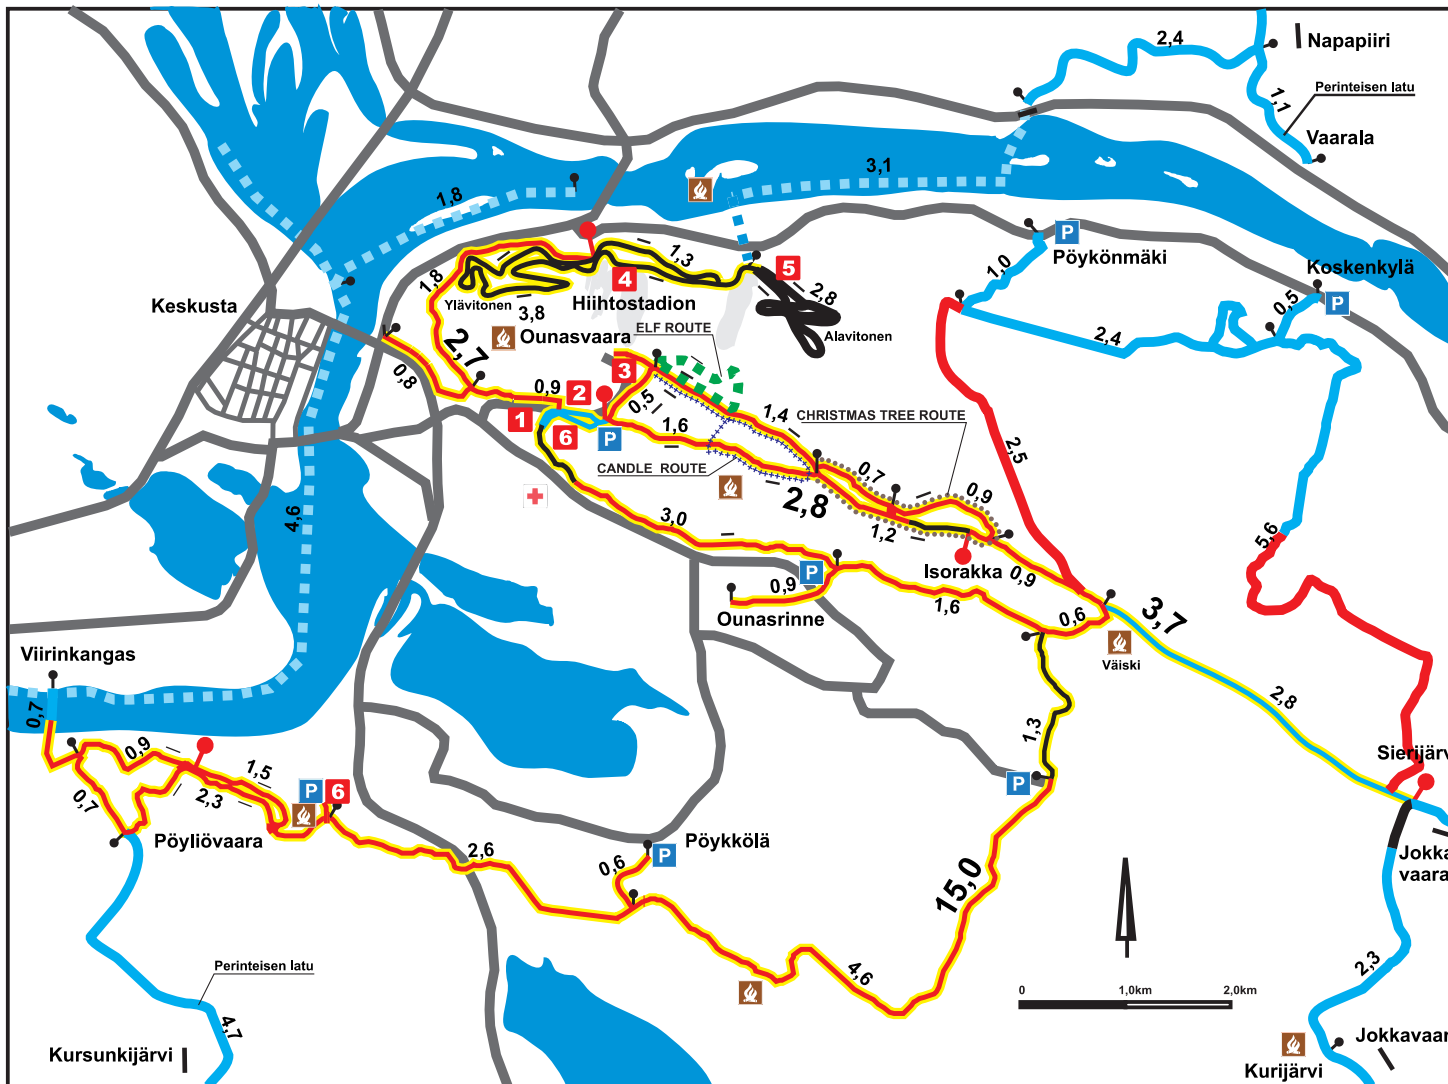

Ounasvaaran retkeily- ja latuverkosto

Helppo reitti, valaistu		Easy route, lighted	Yksisuuntainen reitti		One way route	TURISTIREITIT:	TOURISTRUTES:	
Helppo reitti, ei valaistu		Easy route, not lighted	Laavu		Cookery shed	Tonttureitti		Elf route
Keskivaikea reitti, valaistu		Medium route, lighted	Pysäköintipaikka		Parking	Kynttiläreitti		Candle route
Keskivaikea reitti, ei valaistu		Medium route, not lighted	Päävälimatka km		Distance major km	Joulukuusireitti		Christmas tree route
Vaikea reitti, valaistu		Difficult route, lighted	Välimatka km		Distance minor km			
Vaikea reitti, ei valaistu		Difficult route, not lighted	Maantie		Road			
Jäälatu		Ski track on ice						